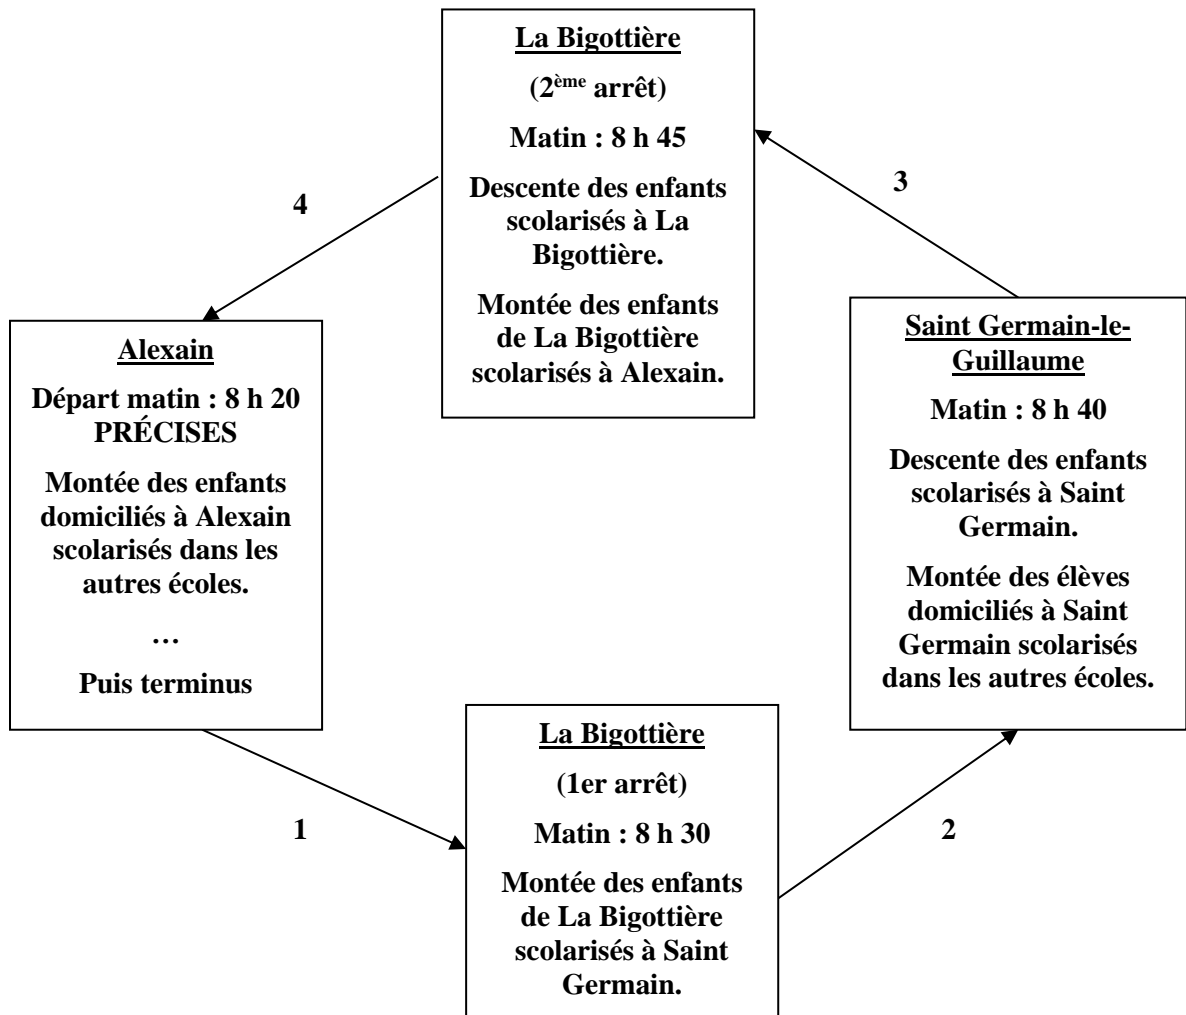

Le trajet et les horaires :

Le Matin

A Alexain, le car sera sur place dès 8h10 - 8h15 pour que les enfants aient le temps de s'installer.

Le Soir